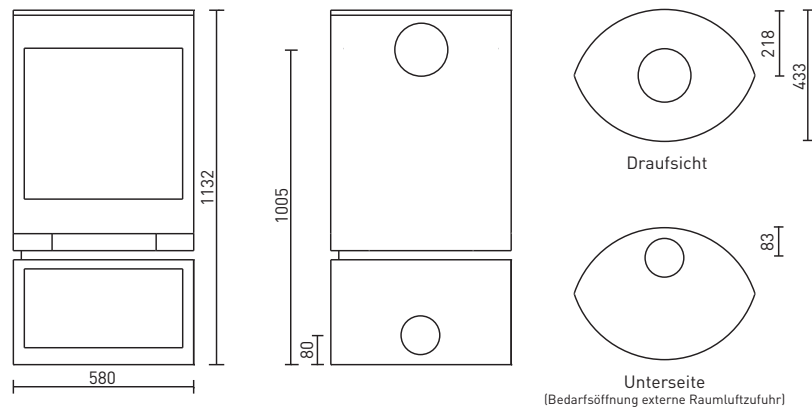

technische Daten (Stand: 11.06.2010)

Mindestabstand zu brennbaren Bauteilen:

Seitlich:.....	5 cm
Hinten:.....	5 cm
Vorne (Glas - drehbar 120°):.....	80 cm

Folgende Werte wurden unter Prüfbedingungen ermittelt:

Maße und Gewichte:

Gewicht der Feuerstätte in kg (Stahl / Stein / Kachel):.....	154 / - / -
Maße Ofen in mm (Höhe / Breite / Tiefe):.....	1132 / 580 / 433
Maße Feuerraum in mm (Höhe / Breite / Tiefe):	440 / 420 / 330
Maße Feuerraum in cm ² :	1792
Durchmesser Rohr (Rauchabgang) in mm:	150
Anschlussmöglichkeit Rauchrohr oben u. hinten (o / h):.....	o / h
Durchmesser Zuluftstutzen in mm:.....	100
Anschlussmöglichkeit Verbrennungsluft hinten u. unten (h / u):.....	h / u